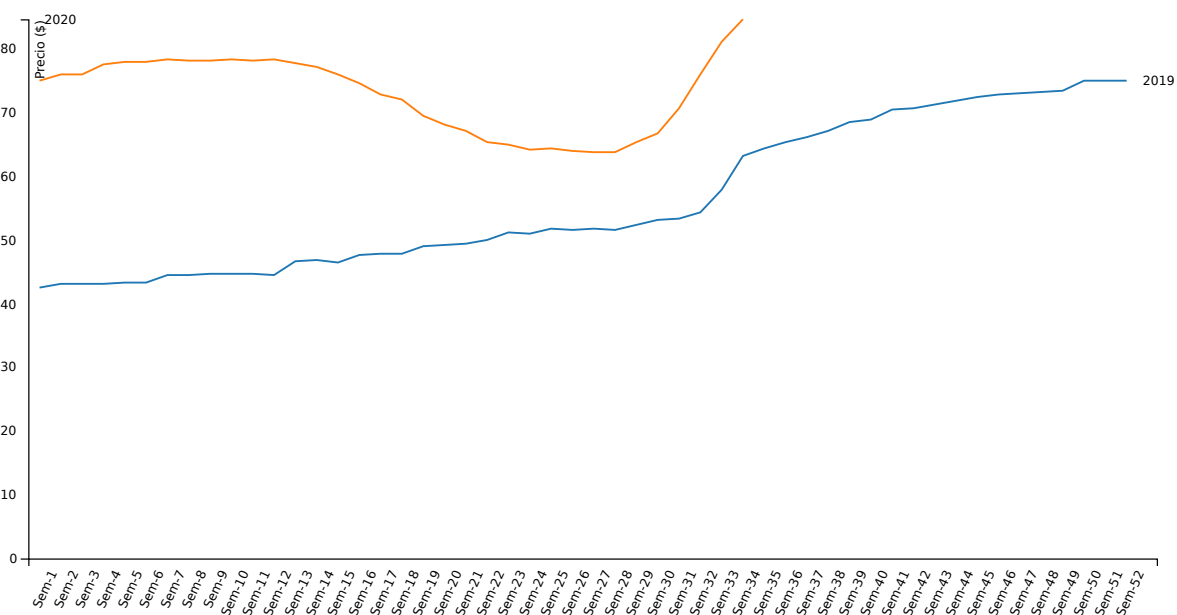

Variaciones intersemanales de precio por kilo vivo y por cabezas

\$ / kg. Vivo	Capón general	Capón sin tipificar	Capón tipificado ²	Chanchas
Semana actual	69,74	67,4	77,89	47,29
Semana anterior	67,64	65,09	75,62	46,11
Variación (%)	3,11	3,56	3	2,55

Cabezas	Capón general	Capón sin tipificar	Capón tipificado ²	Chanchas
Semana actual	69.831	54.242	15.589	1.678
Semana anterior	76.055	57.626	18.429	1.477
Variación (%)	-8,18	-5,87	-15,41	13,61

¹ Para el cálculo del precio mínimo y máximo se toma como mínimo el 10% de las cabezas de menor y mayor precio respectivamente.

² Según sistema de tipificación por magro.

SISTEMA INFORMATIVO DE PRECIOS PORCINOS

Publicación semanal

Semana 34/2020

Evolución semanal de precios máximos para la categoría "Capón general"

Evolución semanal de las cabezas evaluadas para la categoría "Capón general"